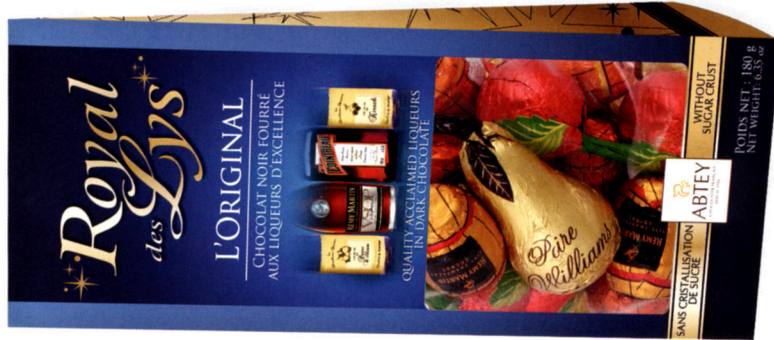

Royal des Lys

Chocolat noir aux liqueurs de grandes marques
Quality acclaimed liqueurs in premium dark chocolate

8

Sachet l'Original

Chocolats liqueurs assorties
Assorted liqueur chocolates

Poids/Weight: 180 g/6.34 oz
Dimensions: 80x50x190 mm
Code: 12918667
Gencod: 312047918667 2

Sachet Poires Williams

Chocolats liqueurs de Poire Williams
Chocolates with Williams pear liqueur

Poids/Weight: 180 g/6.34 oz
Dimensions: 80x50x190 mm
Code: 12809175
Gencod: 312047809175 5

Sachet Fruits liqueurs

Chocolats liqueurs assorties
Assorted liqueur chocolates

Poids/Weight: 180 g/6.34 oz
Dimensions: 80x50x190 mm
Code: 12918660
Gencod: 312047918660 3