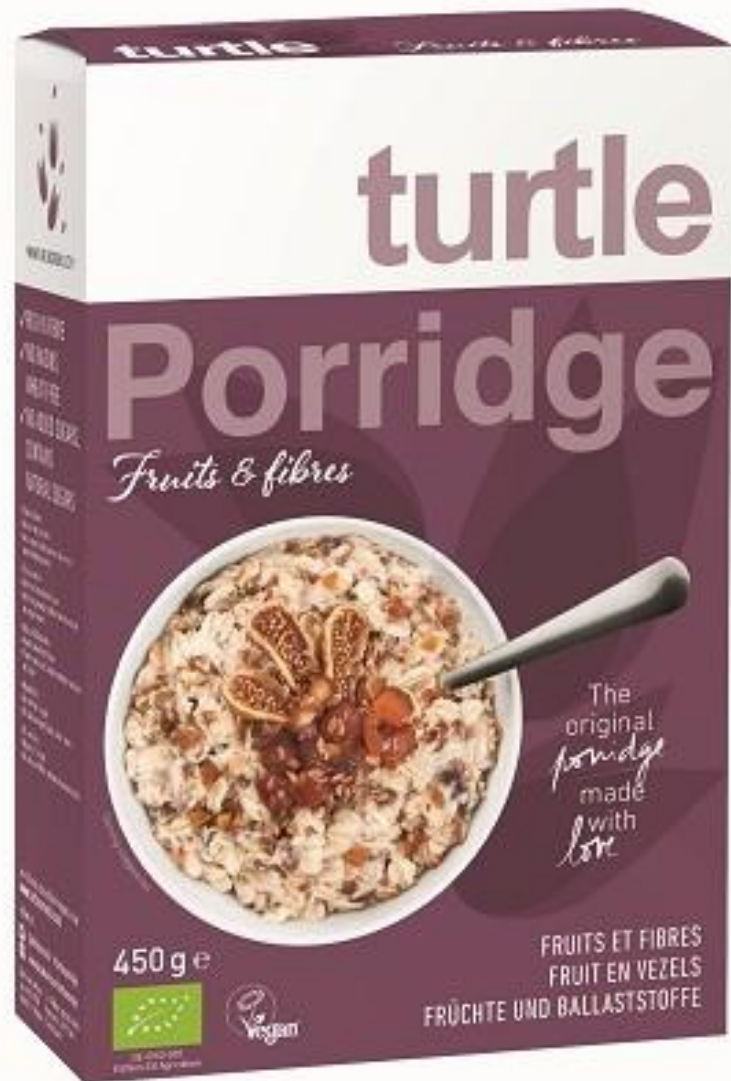

Fulgi de ovăz bio Turtle fibre 450 g

Un amestec bogat în fibre de ovăz jumbo, tărațe de ovăz, fulgi de secară, fructe uscate (date, smochine și caise), coji de lămâie și coji de psyllium - toate cultivate organic