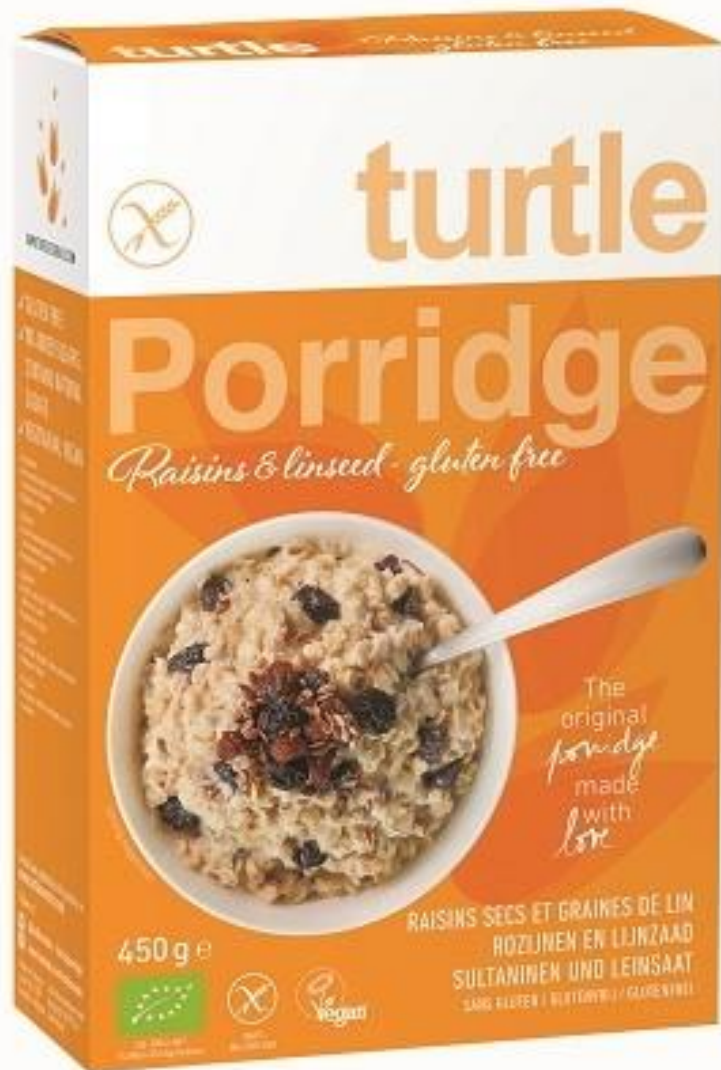

Fulgi de ovăz bio Turtle Classic 450 g FĂRĂ GLUTEN

Un amestec îmbogățit cu stafide suculente și semințe de in, crocante. Conține ovăz jumbo certificat fără gluten și tărâțe de ovăz. Toate ingredientele sunt 100% organice