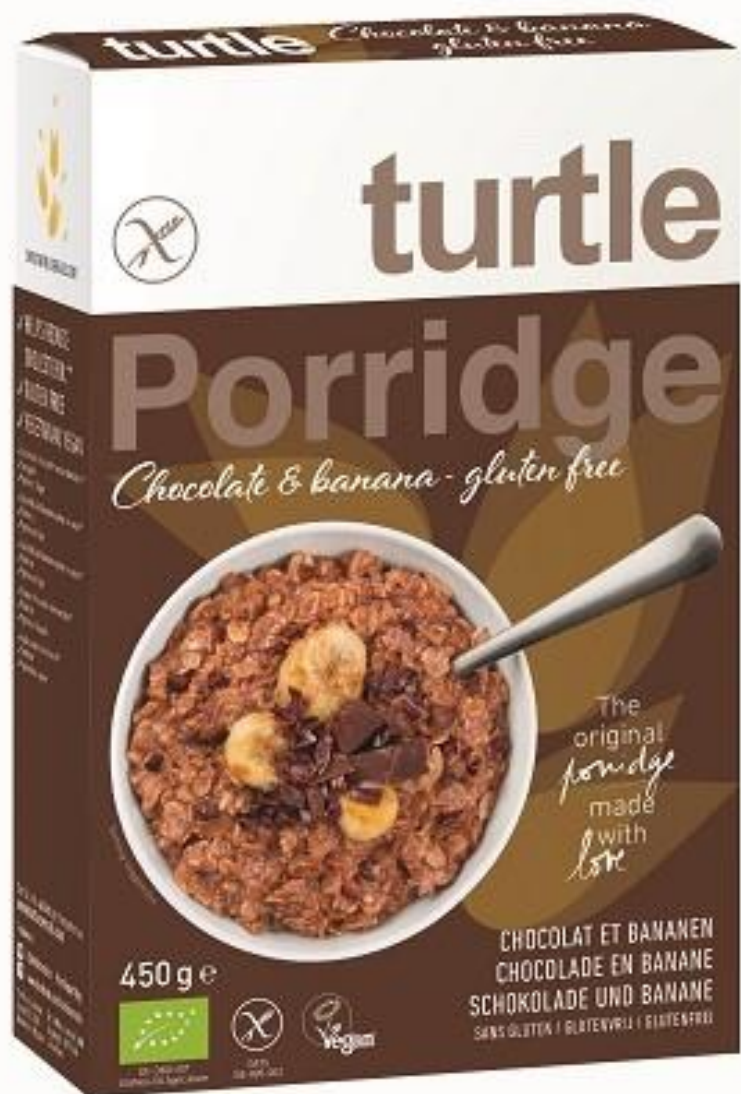

Fulgi de ovăz bio Turtle cu ciocolată și banană 450 g FĂRĂ GLUTEN

Un amestec de ovăz fără gluten, ciocolată neagră, bucăți de banane uscate, bucăți de cacao și pudră de cacao. Toate ingredientele sunt 100% organice